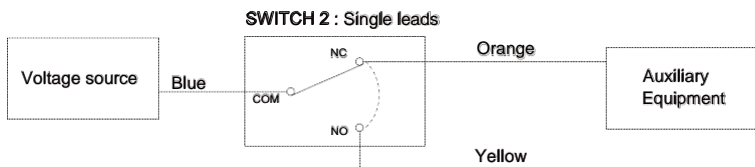

HBS

300G series

Valvula Mariposa de Bronce UL con Indicador

Tabajo de Presion : 300PSI / 20.7Bar

Connection: 1"~2.5" Roscada

ITEM	PARTS	MATERIAL
1	CUERPO	BRONZE
2	DISCO	SS304
3	MANIJA	WCB
4	SEAT	VITOM
5	INDICADOR	POWDER METALLURGY
6	CUBIERTA	BRASS
7	TAPA	BRASS

TAMANOS		DIMENSIONES (MM)				
PULGADAS	mm	A	B	C(BSPT Thread)	D	E
1"	DN 25	120	44.5	1"	54	126
1.25"	DN 32	120	55	1 1/4"	66.7	130
1.5"	DN 40	120	60	1 1/2"	73	142
2"	DN 50	120	79	2"	82.6	156
2.5"	DN 65	120	96	2 1/2"	114	168