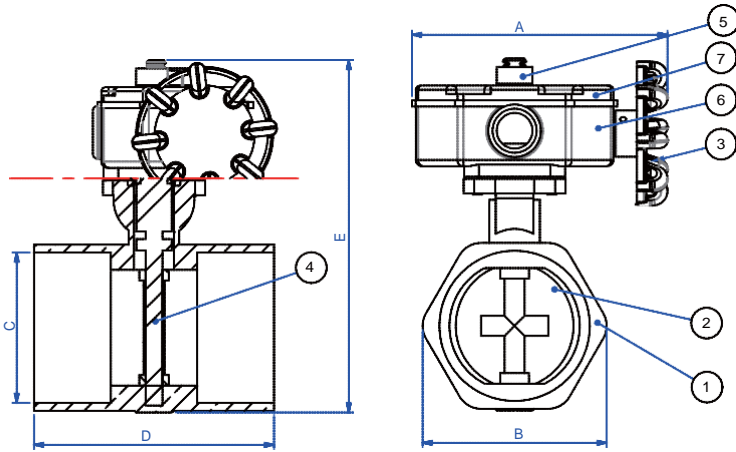

HBS

300G series

Valvula Mariposa de Bronce UL con Indicador

Tabajo de Presion : 300PSI / 20.7Bar

Connection: 1"~2.5" Roscada

ITEM	PARTS	MATERIAL
1	CUERPO	BRONZE
2	DISCO	SS304
3	MANIJA	WCB
4	SEAT	VITOM
5	INDICADOR	POWDER METALLURGY
6	CUBIERTA	BRASS
7	TAPA	BRASS

TAMANOS		DIMENSIONES (MM)				
PULGADAS	mm	A	B	C(BSPT Thread)	D	E
1"	DN 25	120	44.5	1"	54	126
1.25"	DN 32	120	55	1 1/4"	66.7	130
1.5"	DN 40	120	60	1 1/2"	73	142
2"	DN 50	120	79	2"	82.6	156
2.5"	DN 65	120	96	2 1/2"	114	168