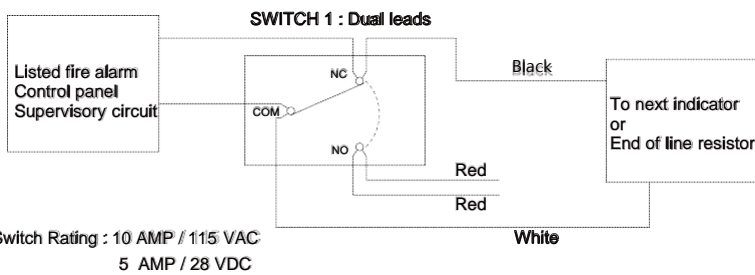

HBS

300G series

Valvula Mariposa de Bronce UL con Indicador

Tabajo de Presion : 300PSI / 20.7Bar

Connection: 1"~2.5" Roscada

ITEM	PARTS	MATERIAL
1	CUERPO	BRONZE
2	DISCO	SS304
3	MANIJA	WCB
4	SEAT	VITOM
5	INDICADOR	POWDER METALLURGY
6	CUBIERTA	BRASS
7	TAPA	BRASS

TAMANOS		DIMENSIONES (MM)				
PULGADAS	mm	A	B	C(BSPT Thread)	D	E
1"	DN 25	120	44.5	1"	54	126
1.25"	DN 32	120	55	1 1/4"	66.7	130
1.5"	DN 40	120	60	1 1/2"	73	142
2"	DN 50	120	79	2"	82.6	156
2.5"	DN 65	120	96	2 1/2"	114	168